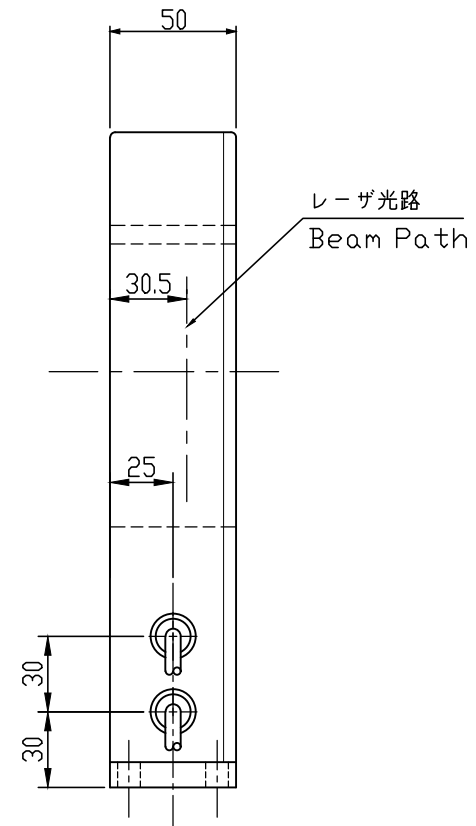

曲げ最小距離 65
Bend Minimal distance of Cable 65mm

レーザー光路
Beam Path

LDM-303H-XY 外形図
Outline Drawing