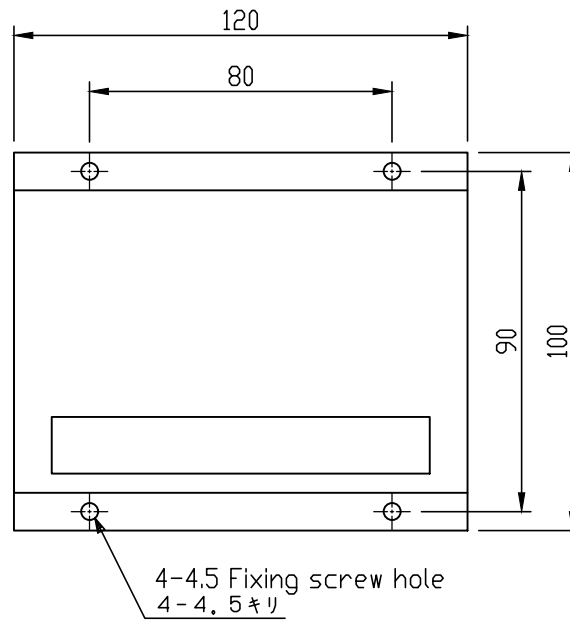

検出部
Sensor

コントロール部
Controller

ID-3L 外形図
OutLine Drawing