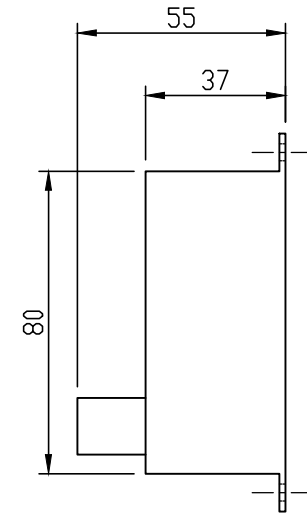

検出部
Sensor

コントロール部
Controller

ID-3L 外形図
OutLine Drawing