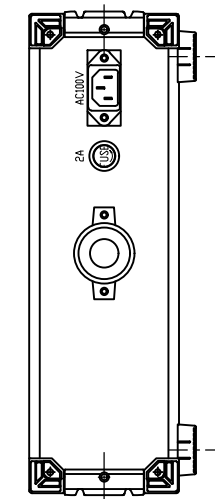

パネルカット寸法
Panel Cut Dimensions

正面パネル
Front Panel

背面パネル
Rear Panel

DC-1000K2 外形図

OutLine Drawing