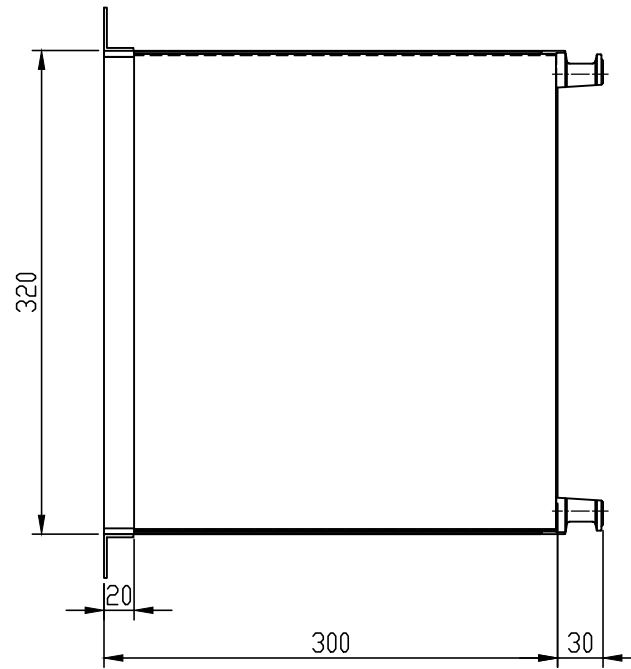

パネルカット寸法
Panel Cut Dimensions

正面パネル
Front Panel

背面パネル
Rear Panel

DC-1000K2 外形図

OutLine Drawing