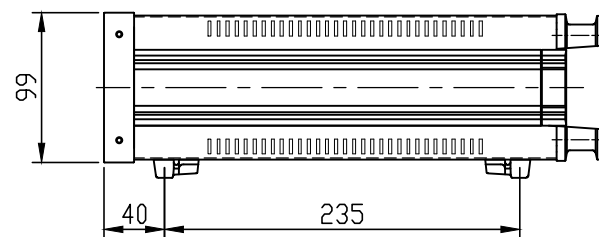

パネルカット寸法
Panel Cut Dimensions

正面パネル
Front Panel

背面パネル
Rear Panel

DC-1000K2 外形図

OutLine Drawing