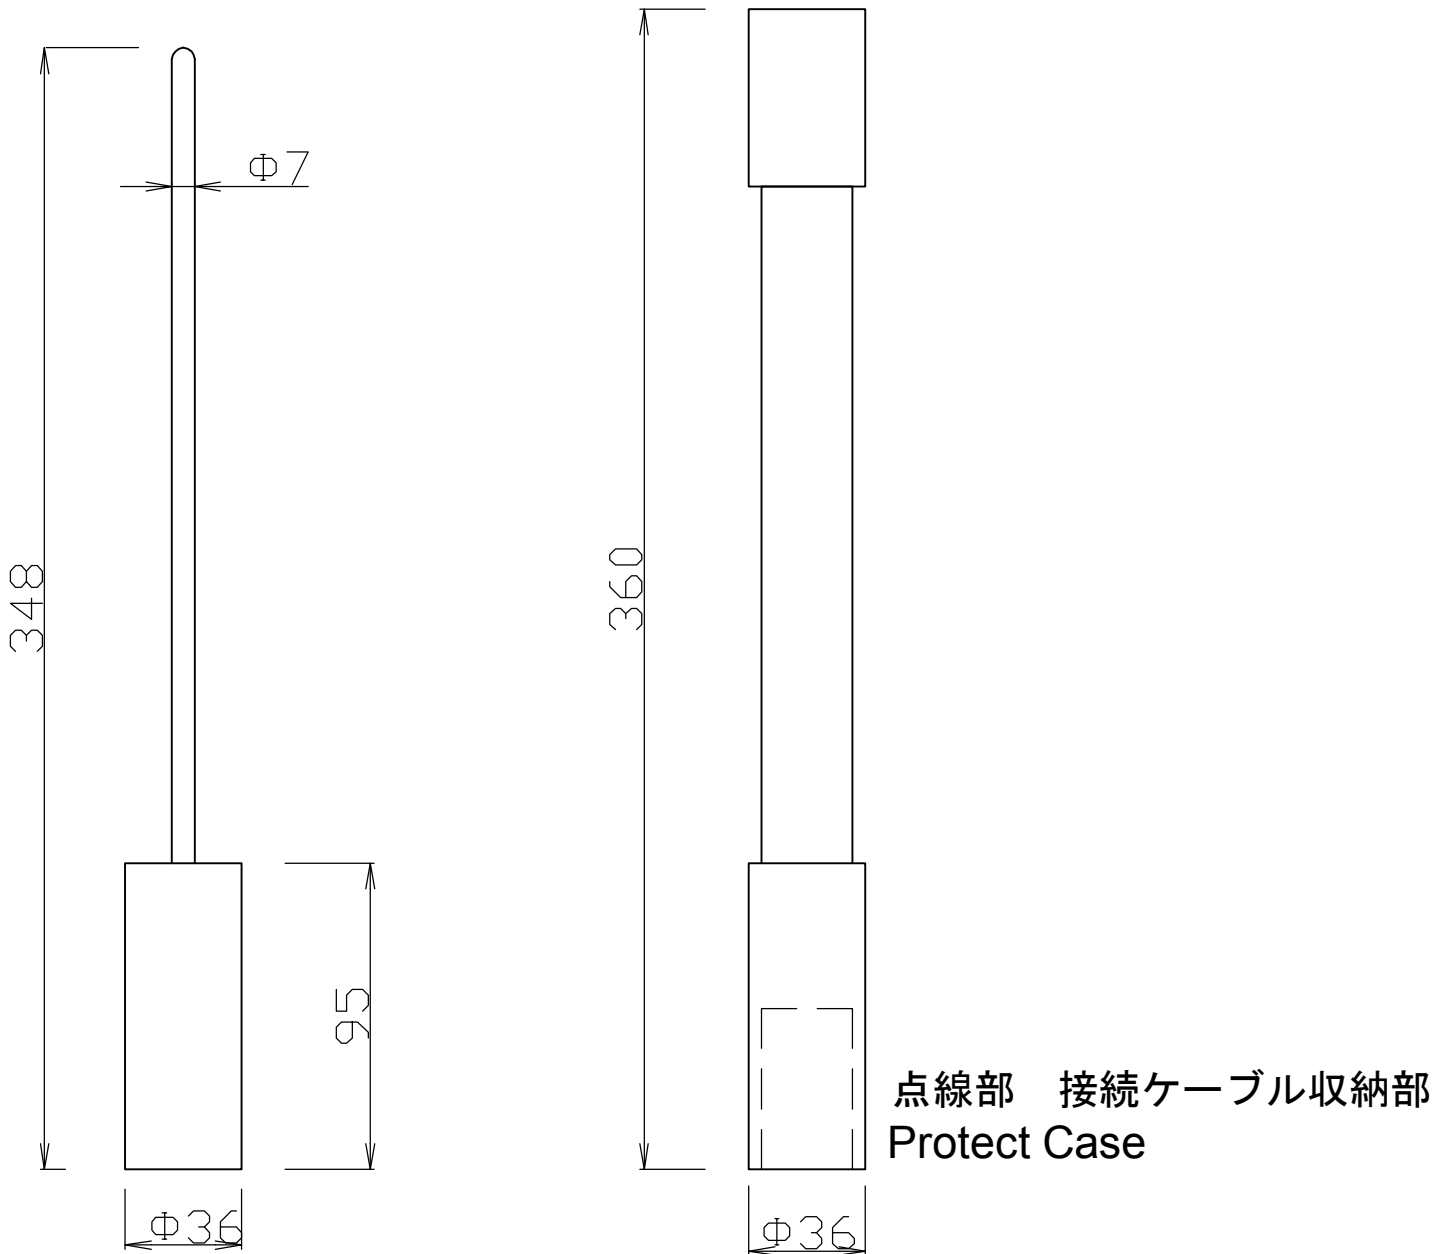

(収納時)

CPR-05 外形図
OutLine Drawing